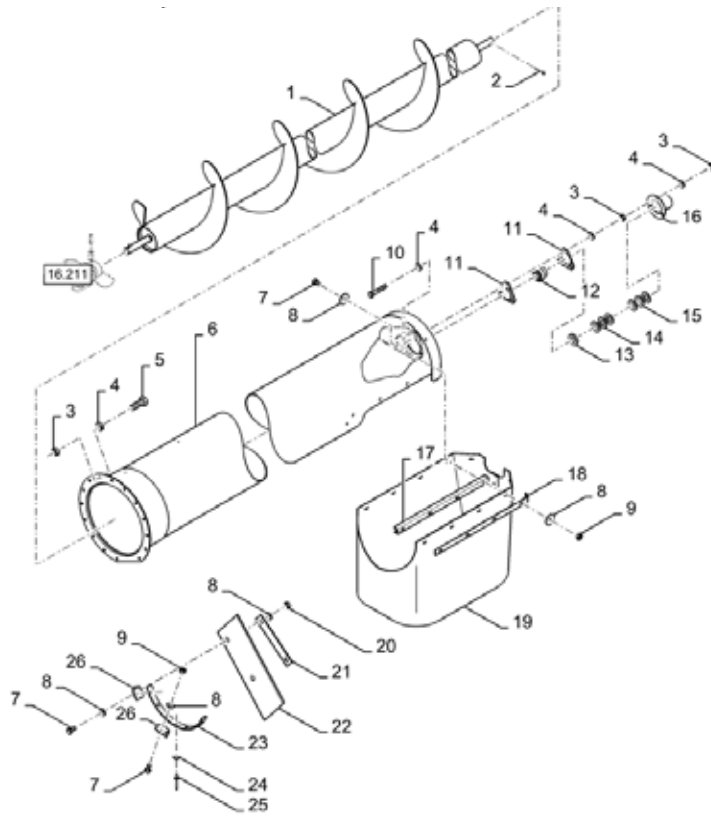

---

Cinghia  
variatore  
battitore  
per CS / CL  
CX / CSX

**PART NUMBER**  
**84141453**

---

Alternatore  
per T6 e T7

**PART NUMBER**  
**87546274**

---

Cilindro sterzo  
per T6 e T7

**PART NUMBER**  
**87567127**

---

Sincronizzatore  
per T7

**PART NUMBER**  
**87730706**

---

Distributore  
per T7

**PART NUMBER**  
**84019174**

Camma  
per Big Baler

**PART NUMBER**  
**84172391**

Puleggia  
serie CX

**PART NUMBER**  
**84462556**

Puleggia serie  
per CX / CSX

**PART NUMBER**  
**84281613**

Tubo

**PART NUMBER**  
**84814984**

Coclea per  
CX / CSX  
CS / CL

**PART NUMBER**  
**48196210**

Gancio  
per Big Baler

**PART NUMBER**  
**51464718**

Serbatoio  
carburante  
per T4

**PART NUMBER**  
**84318628**

Finestrino

**V.ZO CAPOBIANCO  
& FIGLI SRL**

Via Manfredonia, 43  
71121 Foggia (FG)  
T. +39 0881 723508  
T. +39 0881 567182  
F. +39 0881 709341