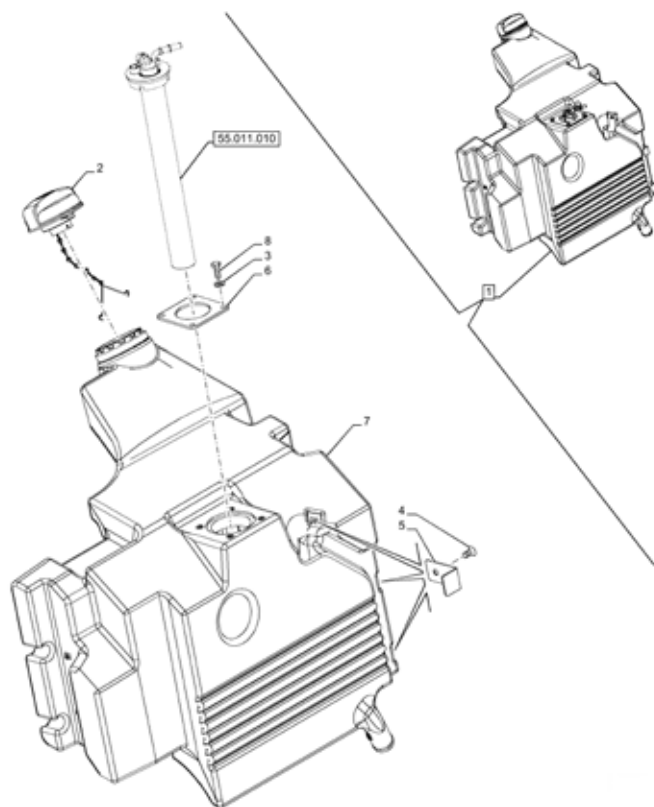

PART NUMBER
51464718

Serbatoio
carburante
per T4