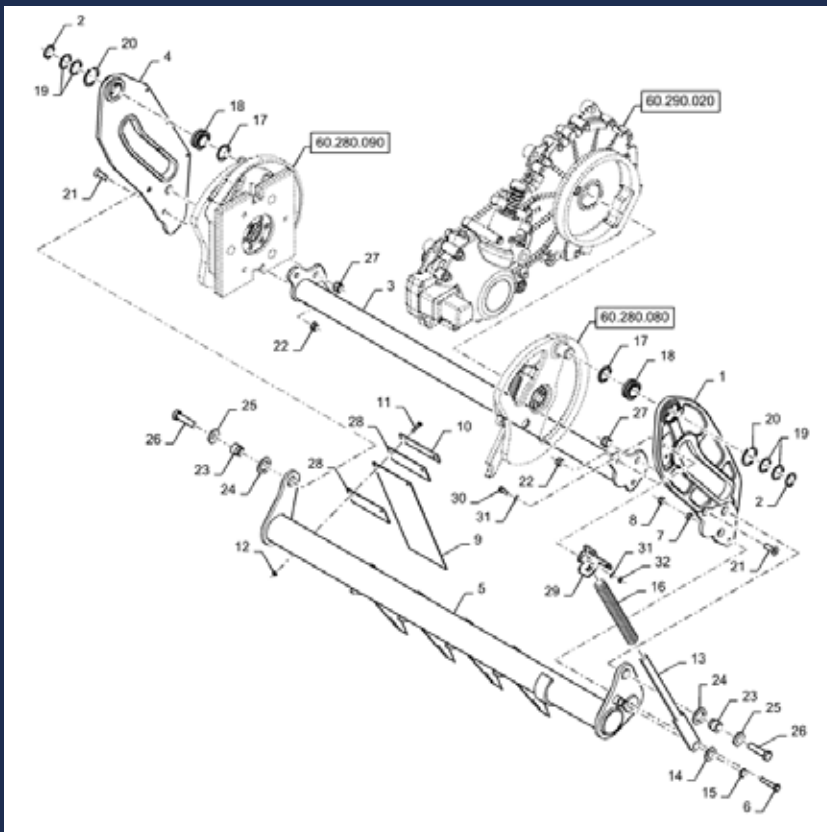

Pompa  
idraulica  
per AL / TC

**PART NUMBER**  
**84261366**

---

Rocchetto  
per Big Baler

**PART NUMBER**  
**84263360**

---

Pompa  
idraulica  
per serie T7

**PART NUMBER**  
**84035748**

**PART NUMBER**  
**87567127**

---

Sincronizzatore  
per T7

**PART NUMBER**  
**87730706**

---

Distributore  
per T7

**PART NUMBER**  
**84019174**

Camma  
per Big Baler

**PART NUMBER**  
**84172391**

Puleggia  
serie CX

**PART NUMBER**  
**84462556**

Puleggia serie  
per CX / CSX

**PART NUMBER**  
**84281613**

Tubo

**PART NUMBER**  
**84814984**

Coclea per  
CX / CSX  
CS / CL

**PART NUMBER**  
**48196210**

Gancio  
per Big Baler

**PART NUMBER**  
**51464718**

Serbatoio  
carburante  
per T4

**PART NUMBER**  
**84318628**

Finestrino

**V.ZO CAPOBIANCO  
& FIGLI SRL**

Via Manfredonia, 43  
71121 Foggia (FG)  
T. +39 0881 723508  
T. +39 0881 567182  
F. +39 0881 709341