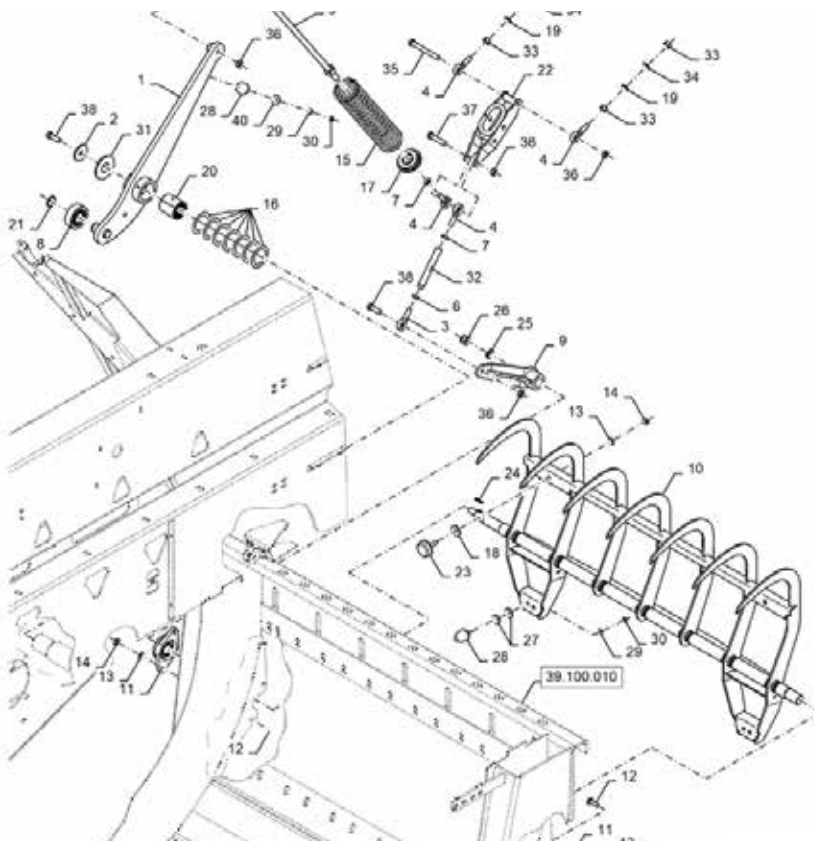

**PART NUMBER**  
**87567127**

---

Sincronizzatore  
per T7

**PART NUMBER**  
**87730706**

---

Distributore  
per T7

**PART NUMBER**  
**84019174**

Camma  
per Big Baler

**PART NUMBER**  
**84172391**

Puleggia  
serie CX

**PART NUMBER**  
**84462556**

Puleggia serie  
per CX / CSX

**PART NUMBER**  
**84281613**

Tubo

**PART NUMBER**  
**84814984**

Coclea per  
CX / CSX  
CS / CL

**PART NUMBER**  
**48196210**

Gancio  
per Big Baler

**PART NUMBER**  
**51464718**

Serbatoio  
carburante  
per T4

**PART NUMBER**  
**84318628**

Finestrino

**V.ZO CAPOBIANCO  
& FIGLI SRL**

Via Manfredonia, 43  
71121 Foggia (FG)  
T. +39 0881 723508  
T. +39 0881 567182  
F. +39 0881 709341