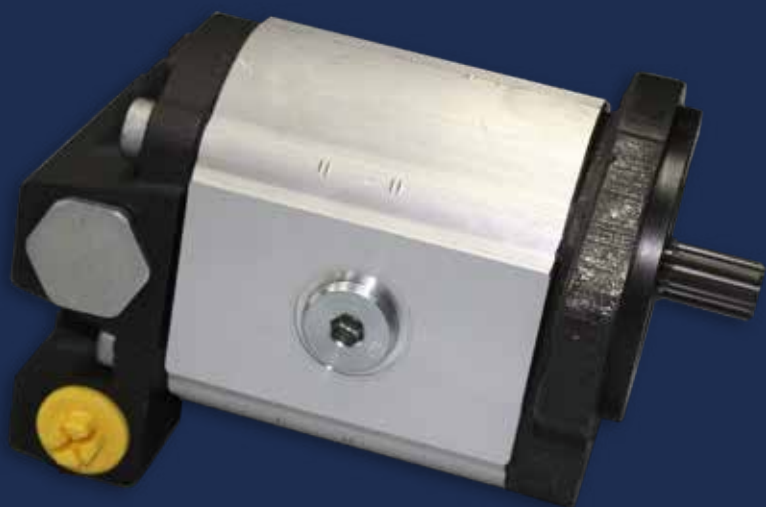

# ***CATALOGO HUB DEALER***

*Prezzi su richiesta*

**PART NUMBER**  
**47889556**

---

Pompa di  
lubrificazione  
per Big Baler

**PART NUMBER**  
**47721581**

---

Pompa  
idraulica  
per CX / CL  
CS / CSX

**PART NUMBER**  
***84458011***

---

Albero  
riduttore per  
CX / CSX / TC

**PART NUMBER**  
***51594114***

---

Ruota  
per Big Baler

**PART NUMBER**  
**84043306**

---

Pompa  
idraulica  
per AL / TC

**PART NUMBER**  
**84261366**

---

Rocchetto  
per Big Baler

**PART NUMBER**  
**84263360**

---

Pompa  
idraulica  
per serie T7

**PART NUMBER**  
**84035748**