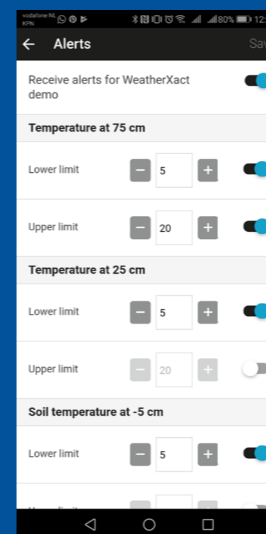

Avvisi

L'app FarmXtend invia notifiche push e messaggi di avviso che ti permettono di essere sempre informato su eventuali condizioni anomale o impreviste.