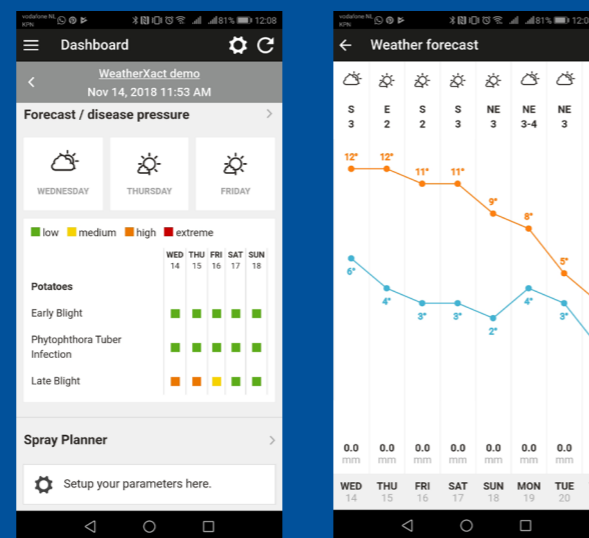

AGRICOLTURA PIÙ INTELLIGENTE.

FarmXtend offre tre sensori ambientali che misurano i valori relativi a clima, pioggia e suolo. Si tratta di sensori wireless che, potendo essere connessi all'app FarmXtend, semplificano il monitoraggio delle colture e dei campi. Oltre a visualizzare i risultati in tempo reale, l'app fornisce consigli di intervento basati sui dati raccolti da ognuno dei sensori.

FUNZIONI SPECIALI DELL'APP

Per aiutarti a proteggere meglio le tue colture, l'app FarmXtend analizza i dati acquisiti dai sensori e li traduce in informazioni e consigli.

Previsioni meteo e pressione patogena

Sulla base dei dati raccolti, l'app FarmXtend elabora previsioni meteo per 14 giorni e determina il livello di pressione patogena sul prodotto.

Ciò consente di adottare le necessarie misure preventive, permettendo di risparmiare centinaia di euro all'anno.

Programma di irrorazione

L'app FarmXtend include una funzione, sviluppata da esperti meteorologi agricoli, che consiglia i tempi di irrorazione ideali in base ai risultati dei singoli sensori e che può essere utilizzata per massimizzare l'efficacia di irrorazione di qualsiasi prodotto su ogni tipo di coltura.