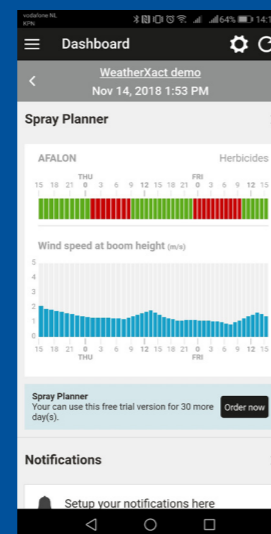

SoilXact Plus

Ogni ora il sensore SoilXact Plus misura i valori volumetrici di umidità e temperatura del suolo. Questo prodotto wireless, adatto a terreni argillosi, sabbiosi e limosi, è disponibile in due diverse dimensioni: 30 e 60 cm. La soluzione "plug & play" assicura dati estremamente precisi, successivamente inviati all'app FarmXtend per essere esaminati secondo necessità.

FUNZIONI SPECIALI DELL'APP

Per aiutarti a proteggere meglio le tue colture, l'app FarmXtend analizza i dati acquisiti dai sensori e li traduce in informazioni e consigli.

Previsioni meteo e pressione patogena

Sulla base dei dati raccolti, l'app FarmXtend elabora previsioni meteo per 14 giorni e determina il livello di pressione patogena sul prodotto.

Ciò consente di adottare le necessarie misure preventive, permettendo di risparmiare centinaia di euro all'anno.

Programma di irrorazione

L'app FarmXtend include una funzione, sviluppata da esperti meteorologi agricoli, che consiglia i tempi di irrorazione ideali in base ai risultati dei singoli sensori e che può essere utilizzata per massimizzare l'efficacia di irrorazione di qualsiasi prodotto su ogni tipo di coltura.